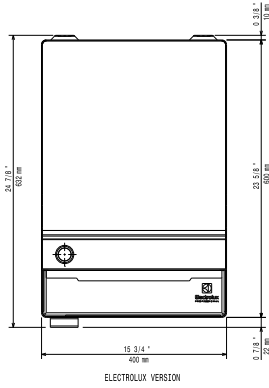

Päältä

Sivulta

EI = Sähköliitäntä
EO = Sähkön ulostulo

Other

Sähkö

Jännite:	220-240 V/1N ph/50-60 Hz
Kokonaisteho:	3.5 kW
Liitäntätyyppi:	CE-SCHUKO
Minimi AMP:	16A

Avaintieto

Toimitukseen kuuluvan kaapimen käyttöä suositellaan parilan puhdistustoimenpiteissä.

Työskentelylämpötila MIN:	60 °C
Työskentelylämpötila MAX:	280 °C
Ulkomitat, leveys:	400 mm
Ulkomitat, syvyys:	600 mm
Ulkomitat, korkeus:	227 mm
Nettopaino:	26 kg
Paistoalan koko (LxS):	390 / 410 mm