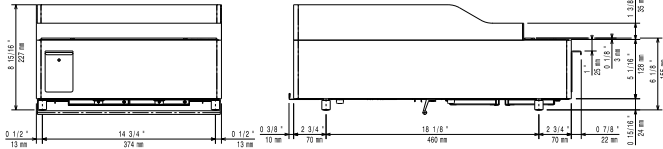

Sivulta

EI = Sähköliitäntä
EO = Sähkön ulostulo